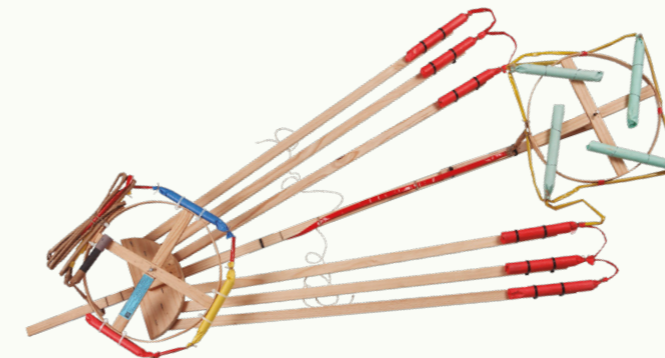

Combinat amb xorro centrals junt amb dos molinets de foc elèctric i punta groga.
Combinado con chorros centrales junto dos molinetes de fuego eléctrico y punta amarilla.

AUTOMATICA ESPECIAL
AMB CENTRE / CON CENTRO