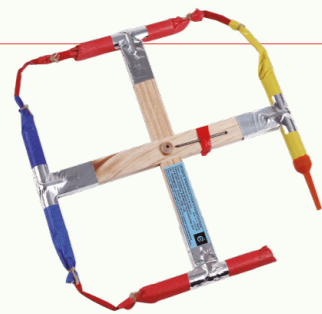

RODES RUEDAS

AMAPOLA
4 CARTUTXOS / 4 CARTUCHOS

REF.	DESCRIPCIÓ/ÓN	CATEGORIA
2102	AMAPOLA	F3

UN. VENDA/VENTA	MM. EXT TUB.	MM. LONG.	MM. UN. VENDA/VENTA	DURACIÓ/ÓN
1	-	-	320/-/320	45

EFECTE/EFEECTO

30 segons de fum blanc / vermell / verd / groc / blau.
30 segundos de humo blanco / rojo / verde / amarillo / azul.