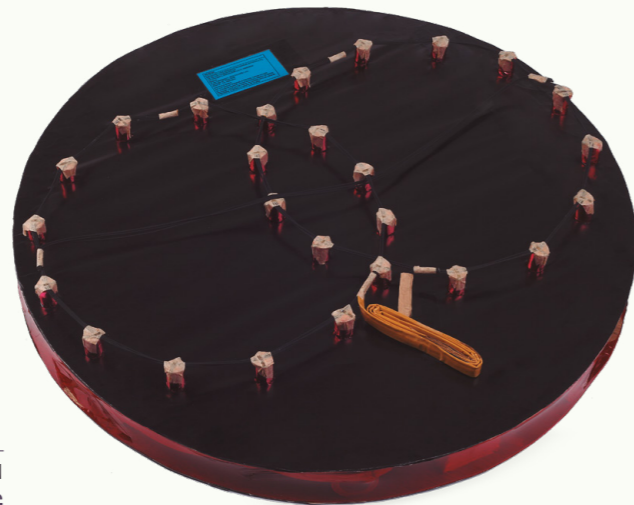

DECORACIONS DECORACIONES

RÈTOL LLETRA (35x50) LETRERO LETRA

REF.	CATEGORIA	UN. VENDA/VENTA	DURACIÓ/ÓN
8001	F3	1	

EFECTE/EFEECTO

Rètol pirotècnic de 1 minut de durada.
Letrero pirotècnic de 1 minuto de duración.

REF.	CATEGORIA	UN. VENDA/VENTA	DURACIÓ/ÓN
8002	F3	1	

EFECTE/EFEECTO

Cor vermell + 10 brolladors de titani sense fum amb durada 1 min.
Corazón rojo + 10 surtidores de titanio sin humo de duración 1 min.

ANELLS ENTRELLAÇATS DAURATS ANILLOS ENTRELAZADOS DORADOS

REF.	CATEGORIA	UN. VENDA/VENTA	DURACIÓ/ÓN
8003	F3	1	1 SEG

EFECTE/EFEECTO

Anells daurats + 10 brolladors de titani sense fum i durada 1 min.
Anillos dorados + 10 surtidores de titanio sin humo y duración 1 min.

CONFETI

PARTY CANNON MULTICOLOR

REF.	DESCRIPCIÓ/ÓN	UN. VENDA/VENTA
8050	75x5	1
8051	50x5	1
8054	80x5	1

EFECTE/EFEECTO

Llançador manual de tires metal·litzades i confetti multicolor a gran alçada i d'efecte espectacular.
Lanzador manual de tiras metalizadas y confetti multicolor a gran altura y de efecto espectacular.

SAC MULTICOLOR PAPER 10KG SACO MULTICOLOR PAPEL 10KG

REF.	CATEGORIA	UN. VENDA/VENTA	DURACIÓ/ÓN
A0598		1	

EFECTE/EFEECTO

Sac de confeti de paper multicolor de 10Kg.
Saco de confeti de papel multicolor de 10Kg.

1 BOSSA / 1 BOLSA RECTANGULAR

REF.	DESCRIPCIÓ/ÓN	UN. VENDA/VENTA
9020	BLANC / BLANCO	1
9021	GROC / AMARILLO	1
9022	VERMELL / ROJO	1
9023	VERD / VERDE	1
9024	BLAU / AZUL	1
9025	TARONJA / NARANJA	1
9026	NEGRE / NEGRO	1
9027	PLATEJAT / PLATEADO	1
9028	DAURAT / DORADO	1
9029	PÚRPURA	1

EFECTE/EFEECTO

Bossa de confetti rectangular de paper ignífug.
Bolsa de confetti rectangular de papel ignífugo.