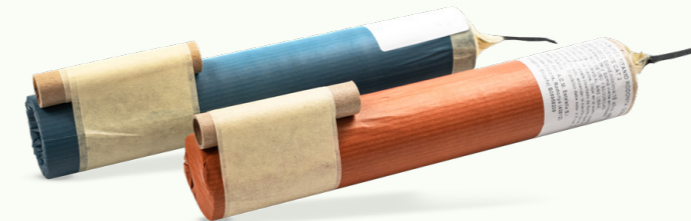

SUPER TITANI RODONYÀ SUPER TITANIO RODONYÀ

REF.	DESCRIPCIÓ/ÓN	CATEGORIA
41313	S/T A/S / S/T C/S	T1
41314	DAURAT S/T A/S / DORADO S/T C/S	T1
41315	VERMELL S/T A/S / ROJO S/T C/S	T1
41316	VERD S/T A/S / VERDE S/T C/S	T1

UN. VENDA/VENTA	MM. EXT. TUB.	MM. LONG.	MM. UN. VENDA/VENTA	DURACIÓ/ÓN
1	43	230	-/-	25

EFECTE/EFEECTO

25 s. de foc platejat / daurat / vermell / verd, de 10 m. d'alçada.
25 s. de fuego plateado / dorado / rojo / verde, de 10 m. de altura.