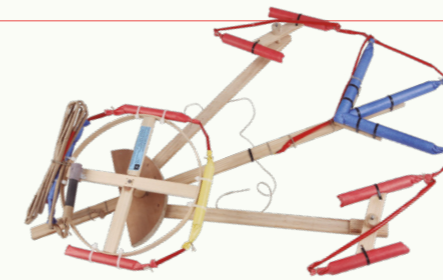

RODES RUEDAS

TRIO TRES
BRANQUES / BRANCAS

REF.	DESCRIPCIÓ/ÓN	CATEGORIA
2106	3 BRANQUES / 3 BRANCAS	F3

UN. VENDA/VENTA	MM. EXT TUB.	MM. LONG.	MM. UN. VENDA/VENTA	DURACIÓ/ÓN
1	-	-	780/-/600	45

EFECTE/EFEECTO

Combinat amb xorro centrals junt amb dos molinets de foc elèctric i punta groga.
Combinado con chorros centrales junto dos molinetes de fuego eléctrico y punta amarilla.