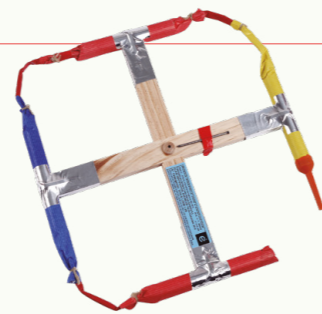

RODA / RUEDA
DIABOLIK AURUM

REF.	DESCRIPCIÓ/ÓN	CATEGORIA
2112	DIABOLIK	F3

UN. VENDA/VENTA	MM. EXT TUB.	MM. LONG.	MM. UN. VENDA/VENTA	DURACIÓ/ÓN
1	-	-	320/-/320	45