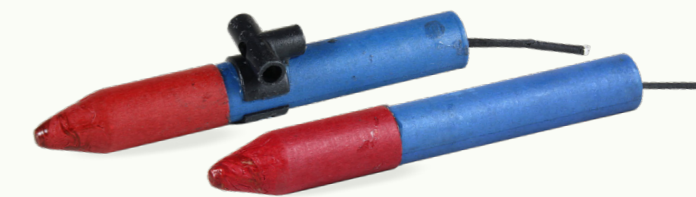

CARRETILLA DE BLANCA A VERMELL
CARRETILLA DE BLANCA A ROJO

REF.	DESCRIPCIÓ/ÓN	CATEGORIA
40090	A/T S/S / C/T S/S	T1
40091	A/T A/S / C/T C/S	T1
40092	S/T S/S / S/T S/S	T1
40093	S/T A/S / S/T C/S	T1

UN. VENDA/VENTA	MM. EXT. TUB.	MM. LONG.	MM. UN. VENDA/VENTA	DURACIÓ/ÓN
25	18,5	120	-/-	11

EFECTE/EFEECTO

11 seg de foc platejat amb espurnes de blanques a vermelles.
11 segundos de fuego plateado con chispas de blanco a rojo.