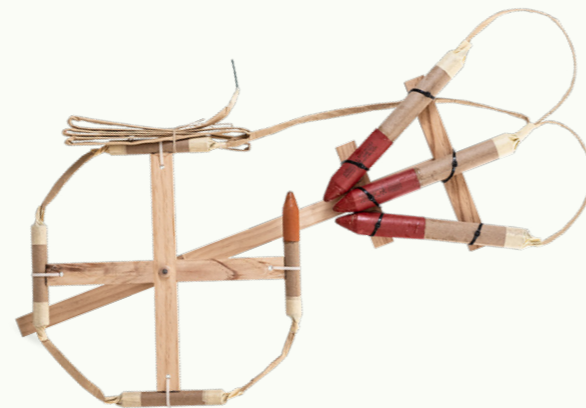

Foc daurat, espurnejat, tres canvis i final de xorro de foc amb perles de plata.
Fuego dorado, chispeado, tres cambios y final de chorros de fuego y perlas de plata.

RODA / RUEDA
SPUTNIK

REF.	DESCRIPCIÓ/ÓN	CATEGORIA
2111	RODA / RUEDA	F3