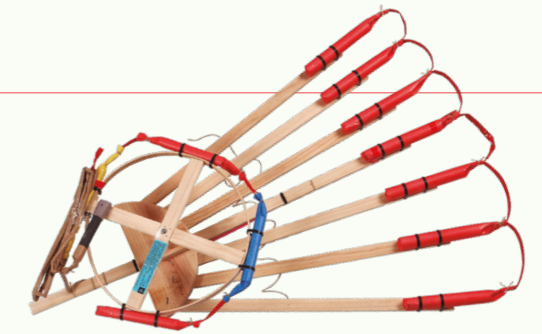

ARBRE 7 BRANQUES AMB CENTRE
ARBOL 7 BRANCAS CON CENTRO

REF.	DESCRIPCIÓ/ÓN	CATEGORIA
2107	ARBRE / ÁRBOL	F3

UN. VENDA/VENTA	MM. EXT TUB.	MM. LONG.	MM. UN. VENDA/VENTA	DURACIÓ/ÓN
1	-	-	780/-/1.155	45

EFECTE/EFEECTO

A l'obrir-se forma un ventall amb xorro de lluentons blanques.
Al abrirse forma un abanico con chorros de lentejuelas blancas.

RODA / RUEDA
LOTUS FLOWER

REF.	DESCRIPCIÓ/ÓN	CATEGORIA
8009	RODA / RUEDA	F3

UN. VENDA/VENTA	MM. EXT TUB.	MM. LONG.	MM. UN. VENDA/VENTA	DURACIÓ/ÓN
1	-	-	320/-/320	45

EFECTE/EFEECTO

Roda pirotècnica de sortidors especial lotus flower.
Rueda pirotécnica de surtidores especial lotus flower.