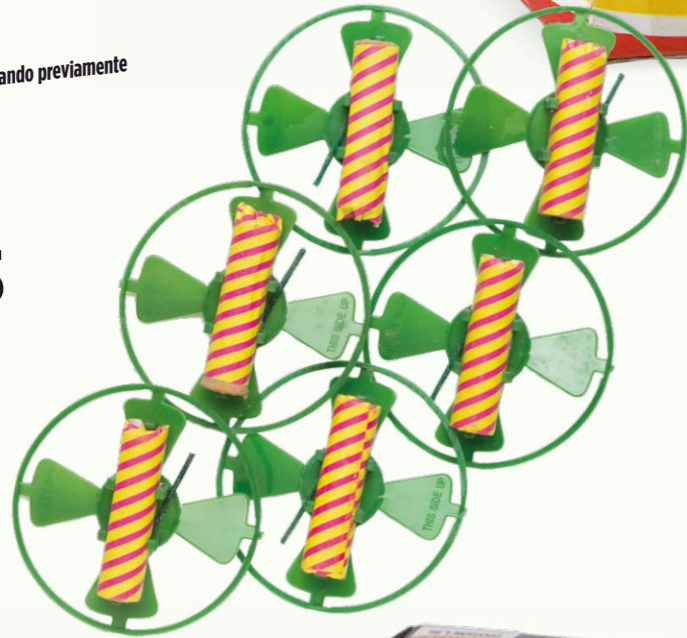

Ref. 1915 ^{CAT}
6 HELICÓPTEROS

Ud. de venta 1 bolsita: 6 unidades
Paquete 10 bolsitas
Embalaje 120 bolsitas
Packing 12/10/6
Med. art venta (mm) 36 x 80 x 25
División de riesgo 1,4G
NEC (g. ud. venta) 18,360
NEC (Kg. caja) 2,20
EFECTO: helicópteros que se elevan a gran altura