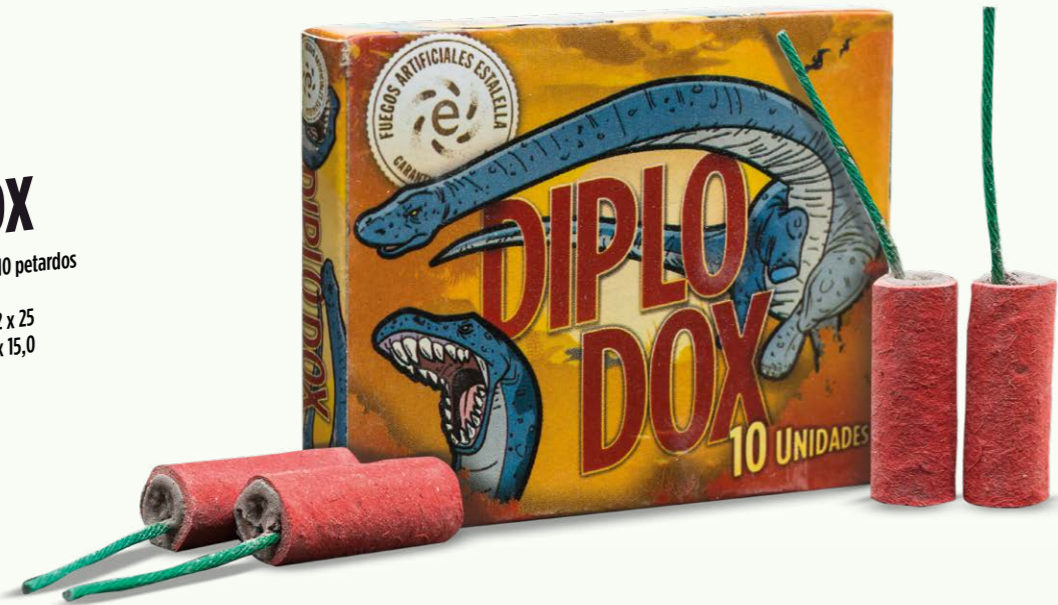

PETARDOS

Ref. 0112 ^{CAT} F2 10 DIPLO DOX

Ud. de venta 1 cajita, 10 petardos
Packing 6/60/10
Med. art (mm) ø ext.: 12 x 25
Med. art venta (mm) 80 x 65 x 15,0
División de riesgo 1,4G
NEC (g.ud.venta) 8,000
NEC (kg.caja) 2,88
Produce cracker con trueno final.